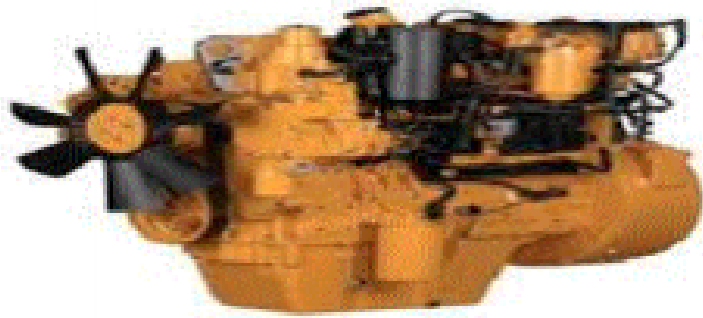

EQUIPO PESADO

GANCHOS SUJETADORES
DE COFRE

1400

VOLVO

DIÁMETRO

24 CM

1410

VOLVO

DIÁMETRO

28 CM

GANCHOS SUJETADORES DE COFRE

1420

VOLVO

DIÁMETRO

33 CM

1428

MAQ. CAT

GANCHOS SUJETADORES DE COFRE

1429

MAQ. CAT

1430

VOLVO

DIÁMETRO

22.7 CM