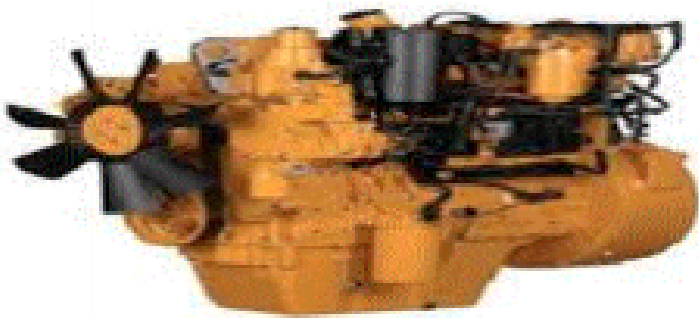

EQUIPO PESADO

GANCHOS SUJETADORES
DE COFRE

1400

VOLVO

DIÁMETRO

24 CM

1410

VOLVO

DIÁMETRO

28 CM

GANCHOS SUJETADORES DE COFRE

1420

VOLVO

DIÁMETRO

33 CM

1428

MAQ. CAT

GANCHOS SUJETADORES DE COFRE

1429

MAQ. CAT

1430

VOLVO

DIÁMETRO

22.7 CM