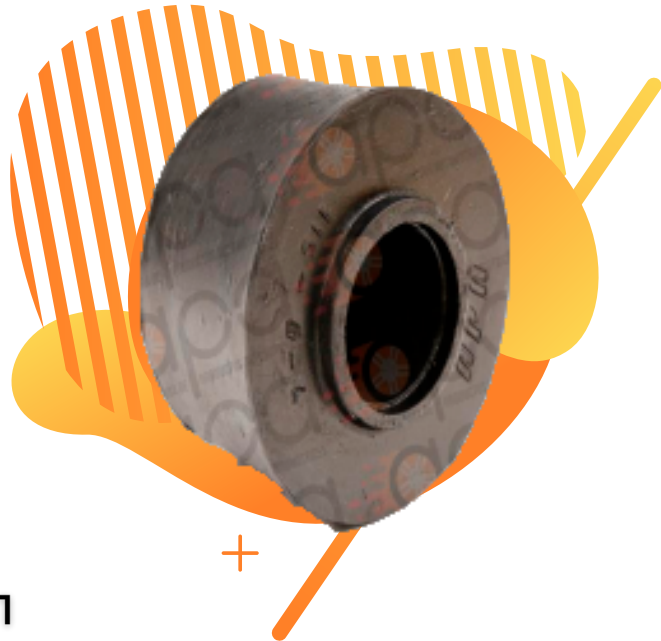

The GMC logo is positioned in the top left corner, featuring the letters 'GMC' in a stylized, metallic font within a white circle that is partially enclosed by a black shape.

# EQUIPO PESADO

ABASTECEDORA  
DE PRODUCTOS  
AUTOMOTRICES

SOPORTE DE MOTOR  
GMC

EQUIPO PESADO

115 A

GMC

SOPORTE

APA REFERENCIA

115 A | STAR-6605 -A  
DAI-6605

COMPLEMENTO SOP.115

MARCA MODELO LINEA AÑOS

GMC | SOMEX | AUTOBUS | 2011-2011

TRAS. DER.-IZQ

**EQUIPO PESADO**

**115**

**GMC**