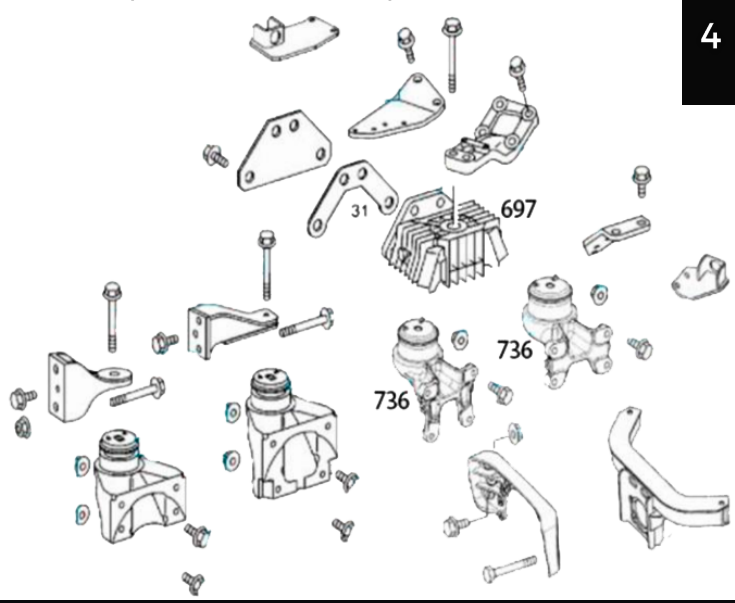

DAI-523

ESPECIFICACIONES

EXTERIOR

68MM

ALTURA

30MM

MARCA MODELO LINEA AÑOS

904

697 | OEM-6932400518

ESPECIFICACIONES

ALTURA	126MM
ALTURA CENTRAL.CORTA	60MM
ALTURA CENTRAL.LARGA	156MM

MARCA MAQUINA LINEA AÑOS

	ZAFIRO OF	AUTOBUS	1996-2005
	BOXER	AUTOBUS	1996-2005
	ALLEGRO	AUTOBUS	2002-2005

**4 BARRENOS-(4TORNILLOS,16MM,PASO1.5)
(1TORNILLO,18MM,PASO1.5)**

SOP. TRANS

**EQUIPO
PESADO**

637

SOPORTE

APA REFERENCIA

637 | DAI-5045

REP. (630)

ESPECIFICACIONES

ALTURA	126MM
ALTURA CENTRAL.CORTA	60MM
ALTURA CENTRAL.LARGA	156MM

MARCA MODELO LINEA AÑOS

MARCA	MODELO	LINEA	AÑOS
	ACCELO	CAMION	2003-2019
	UNIMONG	CAMION	1966-2019
	500	AUTOBUS	2000-2019
	OFF SERIES	CAMION	1983-2019
	OTRO TIPO D.CAMIONES	CAMION	1970-2019
	MB/MBO	TRANSP.URB	1970-2019
	L SERIES	CAMION	1963-1998
	924	AUTOBUS	1996-2002
	904	AUTOBUS	1996-2002
	OTRO TIPO D.AUTOBUS	AUTOBUS	1970-2019
	TOURINO(510)	AUTOBUS	2003-2019
	ATEGO	CAMION	1998-2008