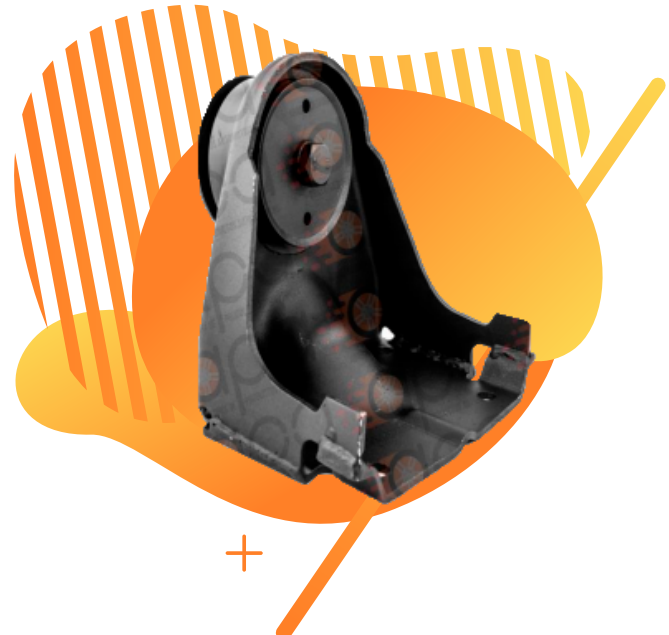

EQUIPO PESADO

610A

SOPORTE

APA REFERENCIA

610A | OEM-A6932400517
STAR-1787

MARCA MAQUINA LINEA AÑOS

	906 MB ACCELO	CAMION CAMION	1996-2006

MOTOR. DER.-IZQ