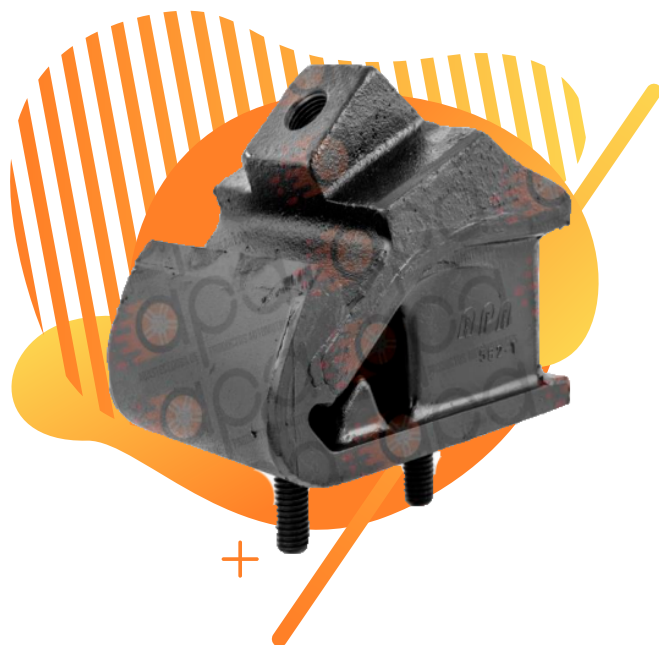

EQUIPO
PESADO

562

SOPORTE

APA REFERENCIA

562 | OEM-3812400817
STAR-1333
DAI-5043

ESPECIFICACIONES

LG | 127.37MM
ANCHO | 76.82MM
DIST.BIRLOS | 51.17MM

MARCA MODELO LINEA AÑOS

MARCA	MODELO	LINEA	AÑOS
	L 613D	CAMION	1968-1988
	LP 813	CAMION	1963-1984
	LPS 813	CAMION	1963-1984
	LP 913	CAMION	1963-1984
	355	AUTOBUS	1990-1991
	477	AUTOBUS	1990-1991
	NG 1017	CAMION	1973-1996
	NG 1213	CAMION	1973-1996
	NG 1413	CAMION	1973-1996