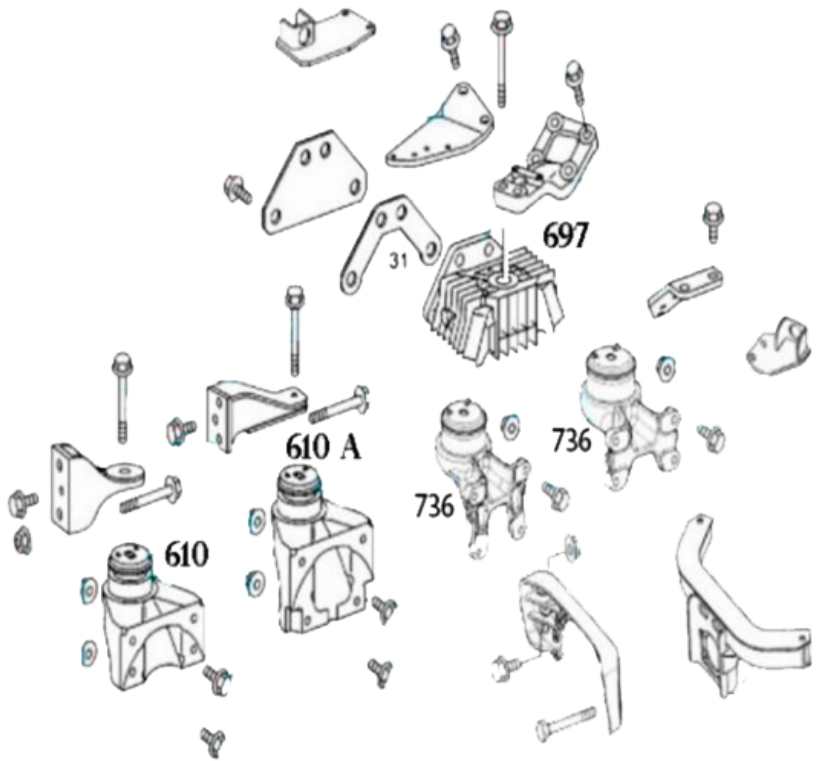

EQUIPO PESADO

610A

SOPORTE

APA REFERENCIA

610A | OEM-A6932400517
STAR-1787

MARCA MAQUINA LINEA AÑOS

	906 MB ACCELO	CAMION CAMION	1996-2006

MOTOR. DER.-IZQ