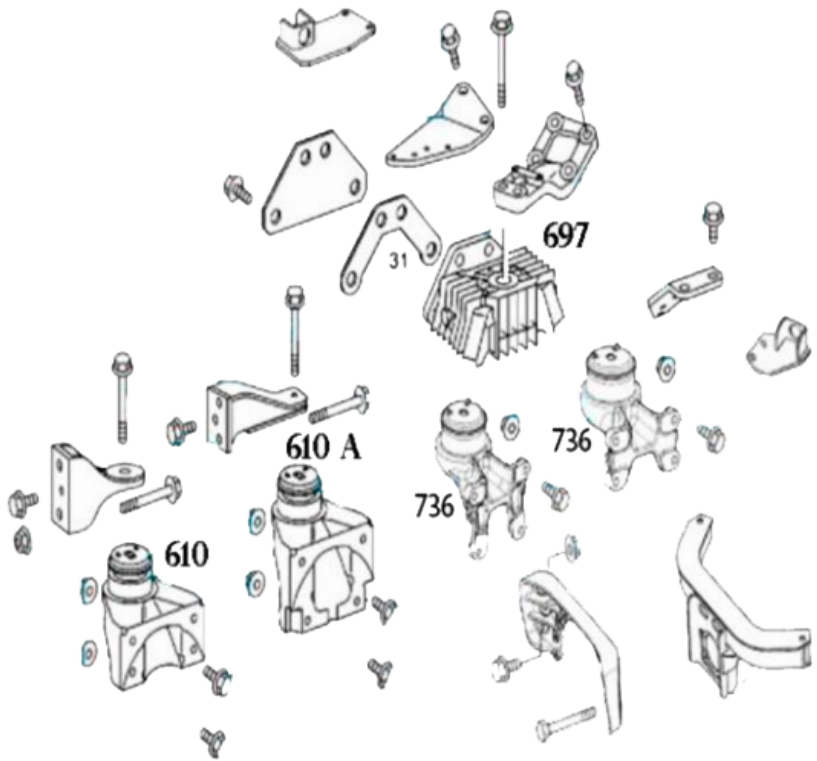

EQUIPO PESADO

610

SOPORTE

APA REFERENCIA

610 | OEM-9792400217
DAI-5046
STAR-1403

MARCA MAQUINA LINEA AÑOS

| 904 MB ACCELO | CAMION CAMION | 1996-2002

MOTOR. DER.-IZQ