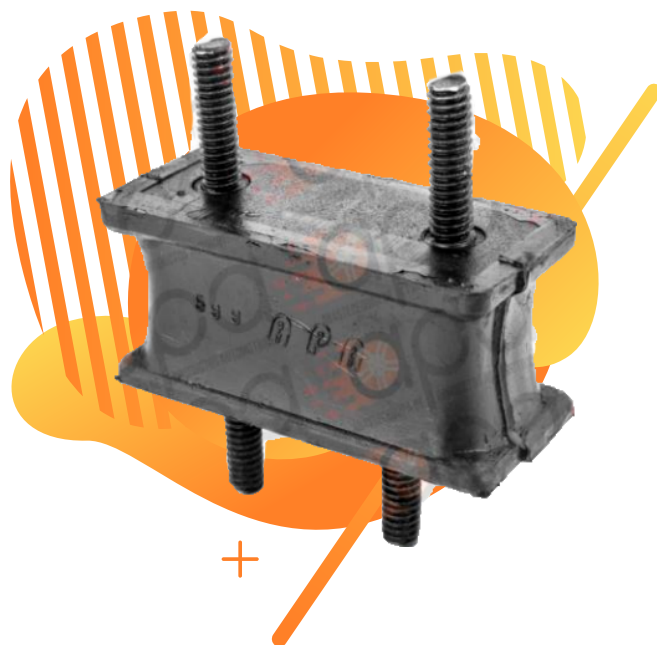

EQUIPO
PESADO

599

SOPORTE

APA REFERENCIA

599 | OEM-A6805040382
DAI-5047
GAFF-11144

ESPECIFICACIONES

LG	101.60MM
LG C-C	59.53MM
ANCHO	53.18MM
WD	46.04MM